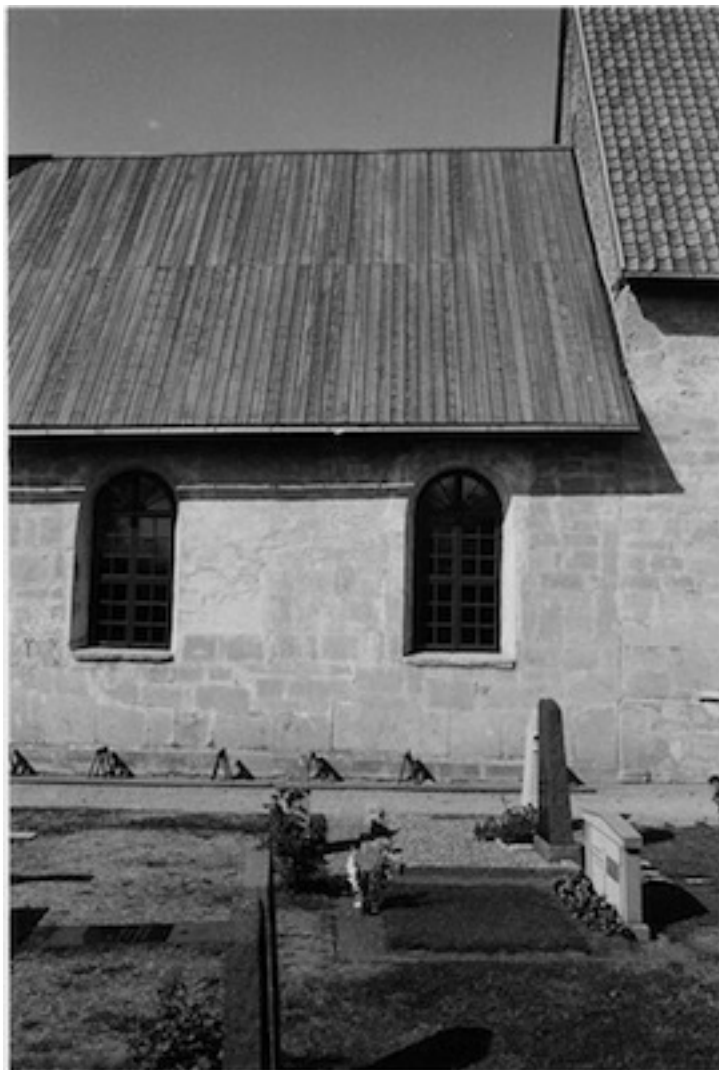

Fröjel socken / Kyrkan / Dokumentation inför restaurering / Långhuset, fasad mot S.

IDENTIFIER

GFF919_150