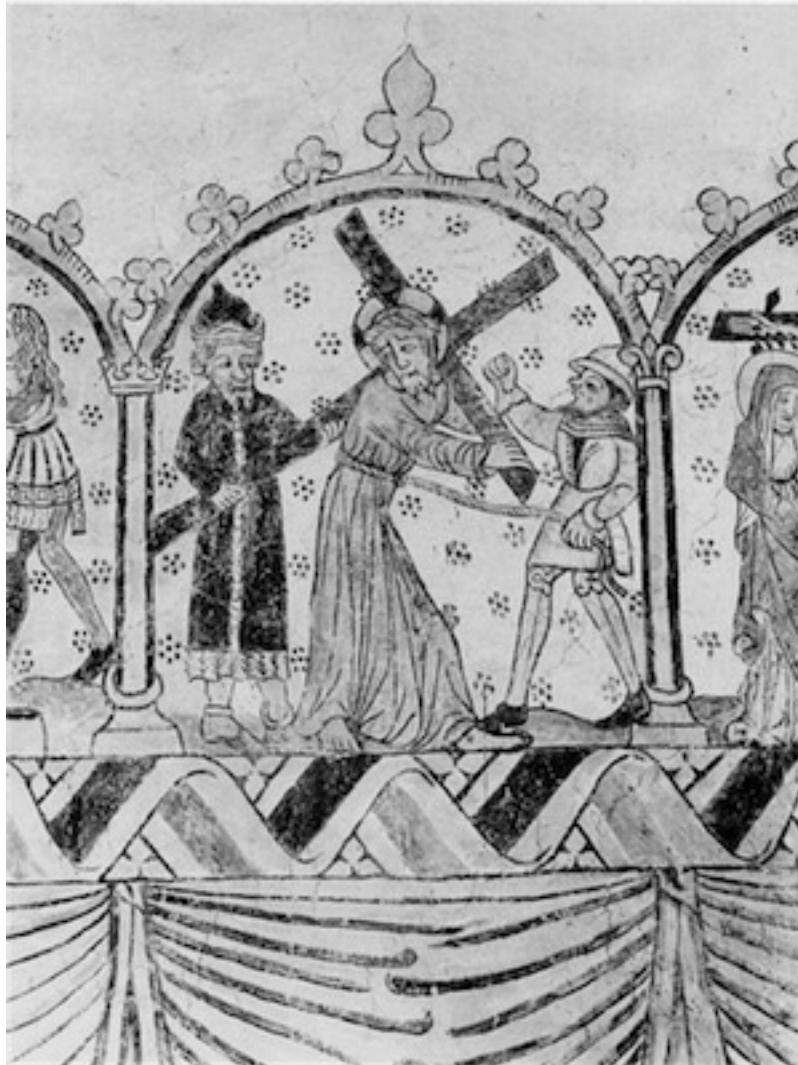

Kyrka Långhusets norra vägg.

IDENTIFIER

GFF947_106

ARTIST

Raymond Hejdström