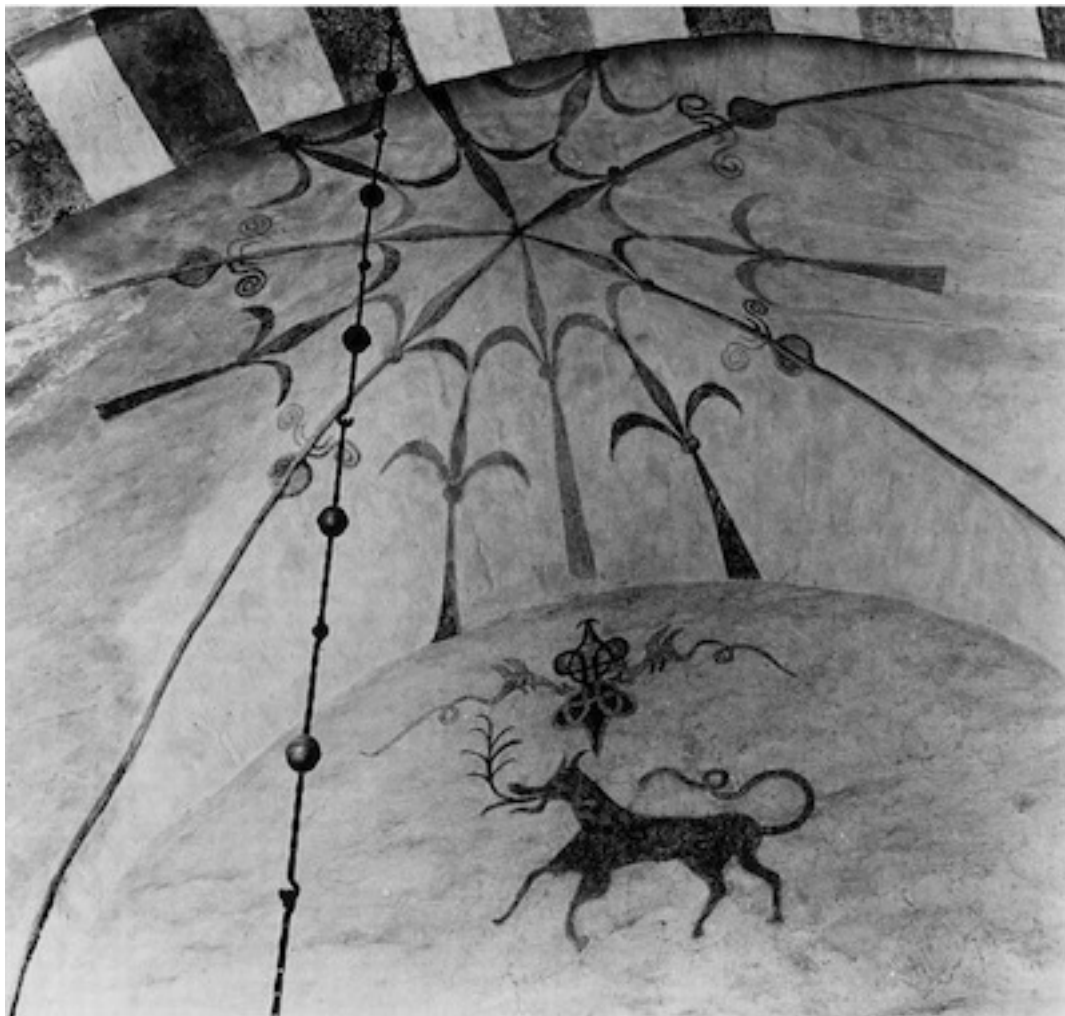

Anga kyrka, kalkmålning, detalj av långhusets valv.

IDENTIFIER

GFF896_50

ARTIST

Gunnar Svahnström