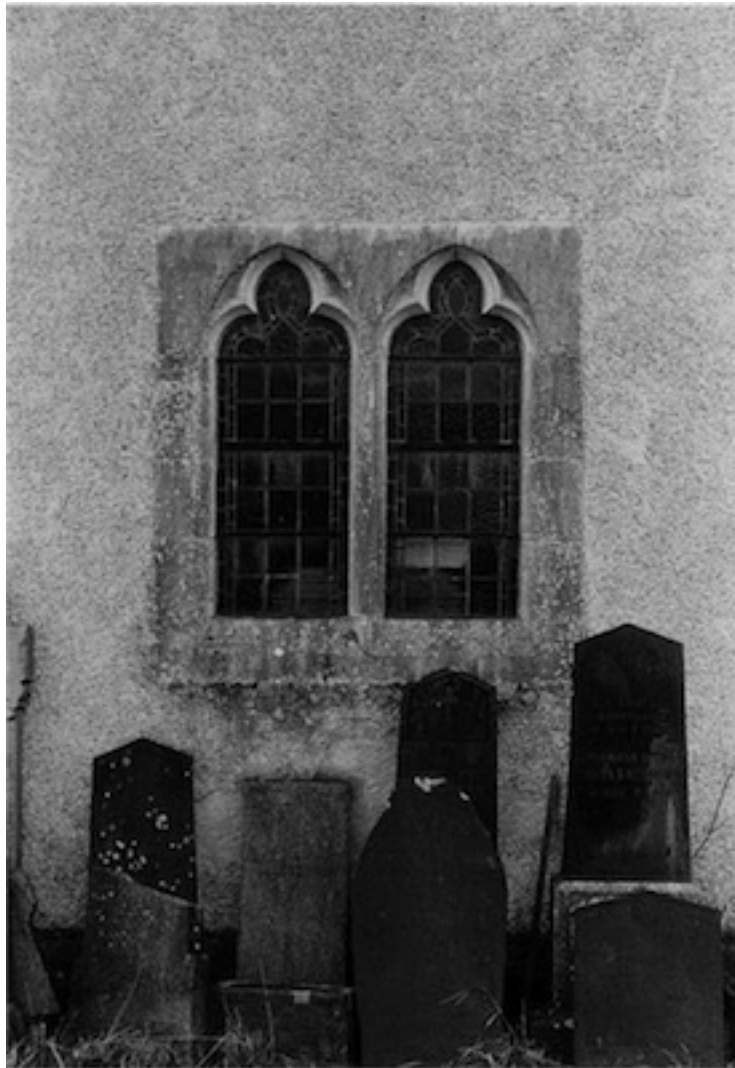

Aldre kyrka, sakristians fönster.

IDENTIFIER

GFF897_145